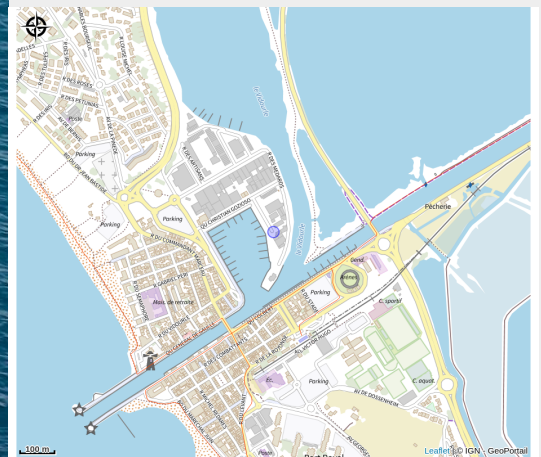

Pabich Marine - Location de bateaux

CC Terre de Camargue

Crédit : Pabich Marine - Location de bateaux (© Pabich Marine - Location de bateaux)

Location de bateaux avec ou sans permis.
Vente et occasions toutes marques.
Réparation. Entretien.
Carénage. Hivernage. Gardiennage.

Infos pratiques

Catégorie : Prestataires pleine nature